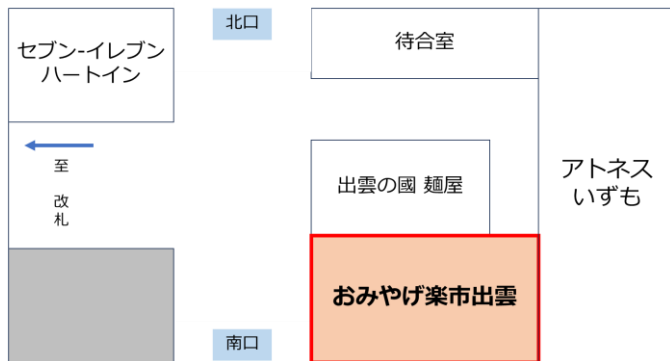

## <店舗概要>

店舗名：おみやげ楽市出雲

開業日：2025年3月1日(土)※予定

営業時間：8時00分から19時00分

店舗場所：「出雲の國 麺家 JR 出雲市駅店」隣

### ■ 構内図